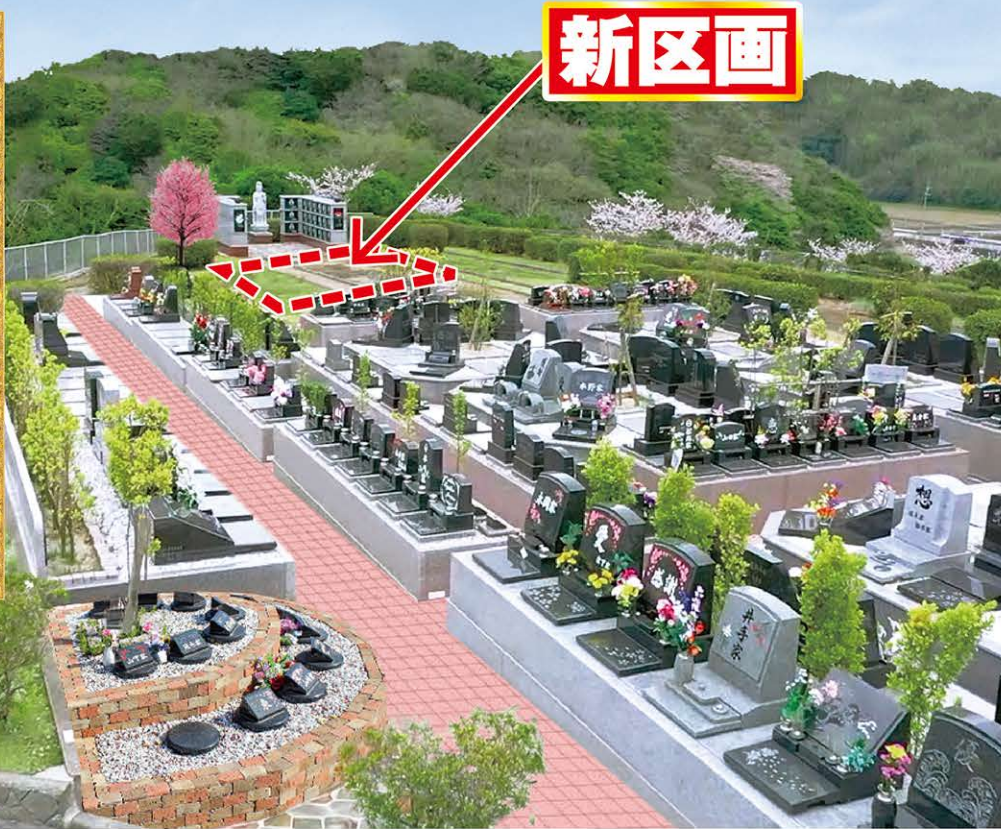

樹木葬

自然に囲まれた開放感ある
樹木葬エリアを
是非一度ご見学下さい!!

豊富な種類の中から
お選び下さい。

20万円(税込)より

樹木葬ご相談会

5月20土 ▶ 6月9金

オリジナルデザインで思いをかたちに!

よしの石材