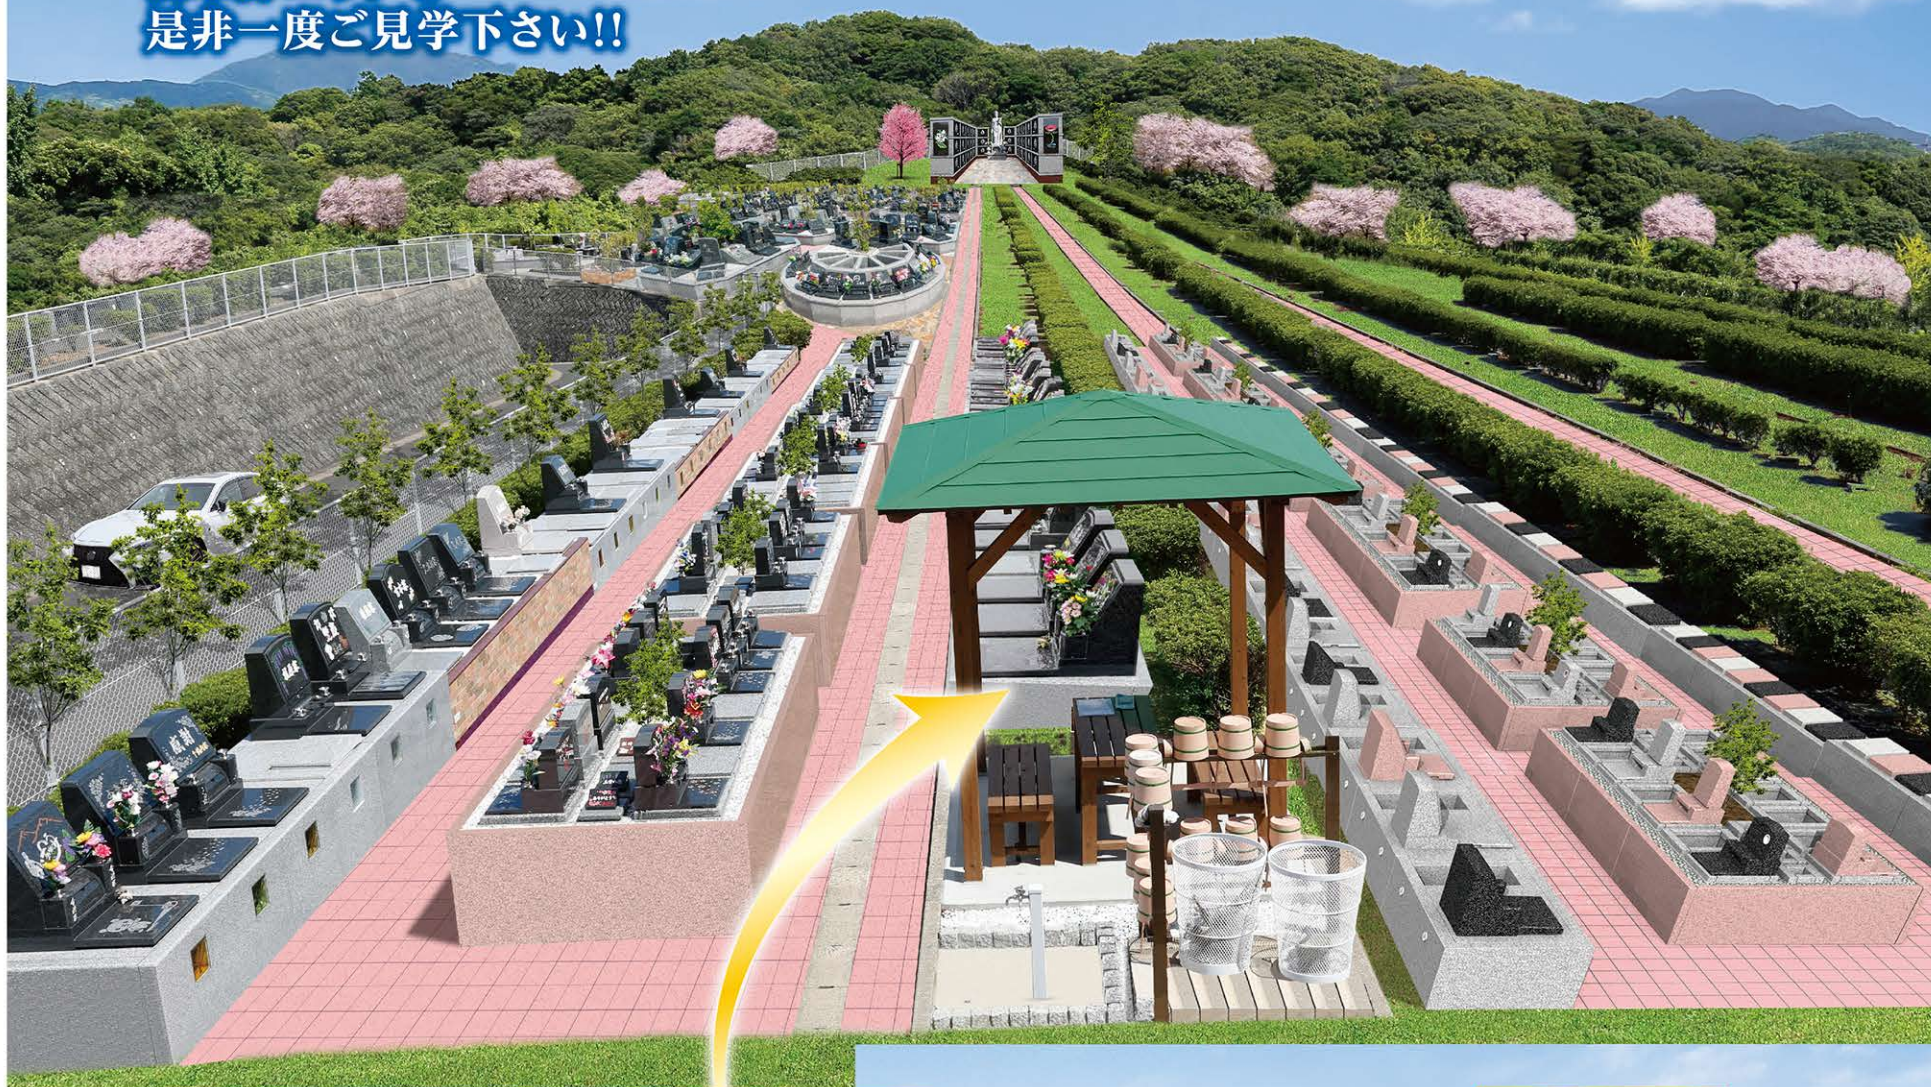

樹木葬

自然に囲まれた開放感ある
樹木葬エリアを
是非一度ご見学下さい!!

豊富な種類の中から
お選び下さい。

20万円(税込)より

樹木葬ご相談会

5月20土 ▶ 6月9金

オリジナルデザインで思いをかたちに!

よしの石材