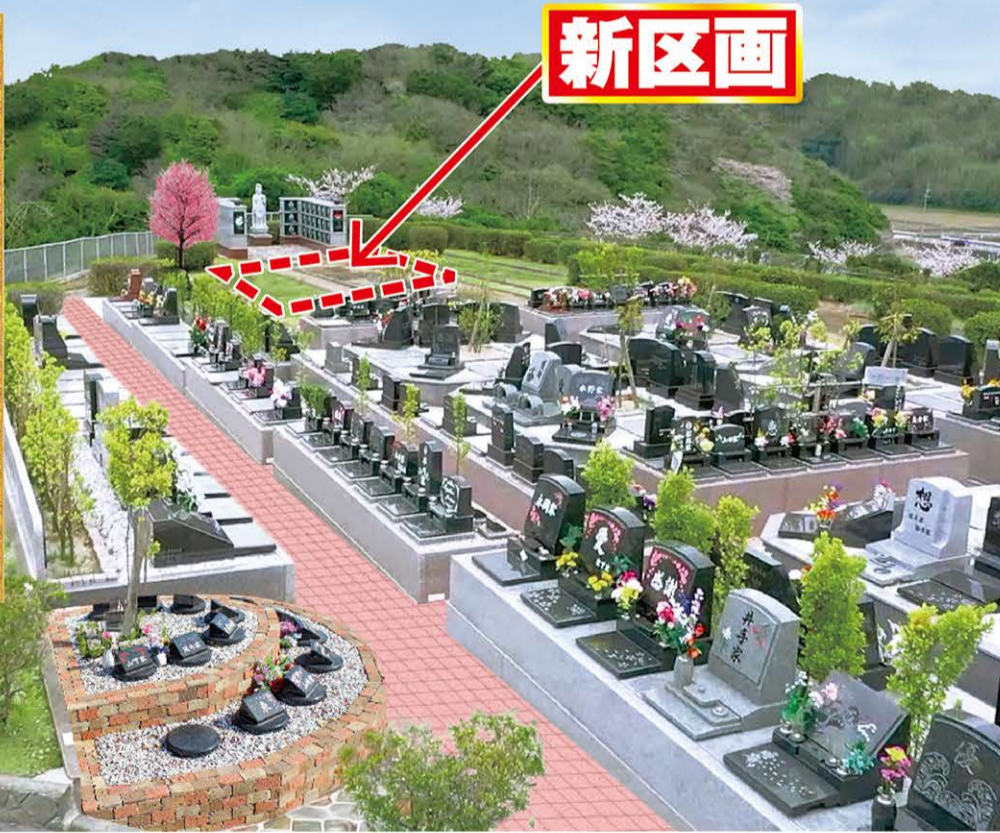

樹木葬

自然に囲まれた開放感ある
樹木葬エリアを
是非一度ご見学下さい!!

豊富な種類の中から
お選び下さい。

20万円(税込)より

樹木葬ご相談会
5月27土 ▶ 6月9金

オリジナルデザインで思いをかたちに!

よしの石材 北九州市若松区 大字有毛781番地

TEL (093) 742-6226