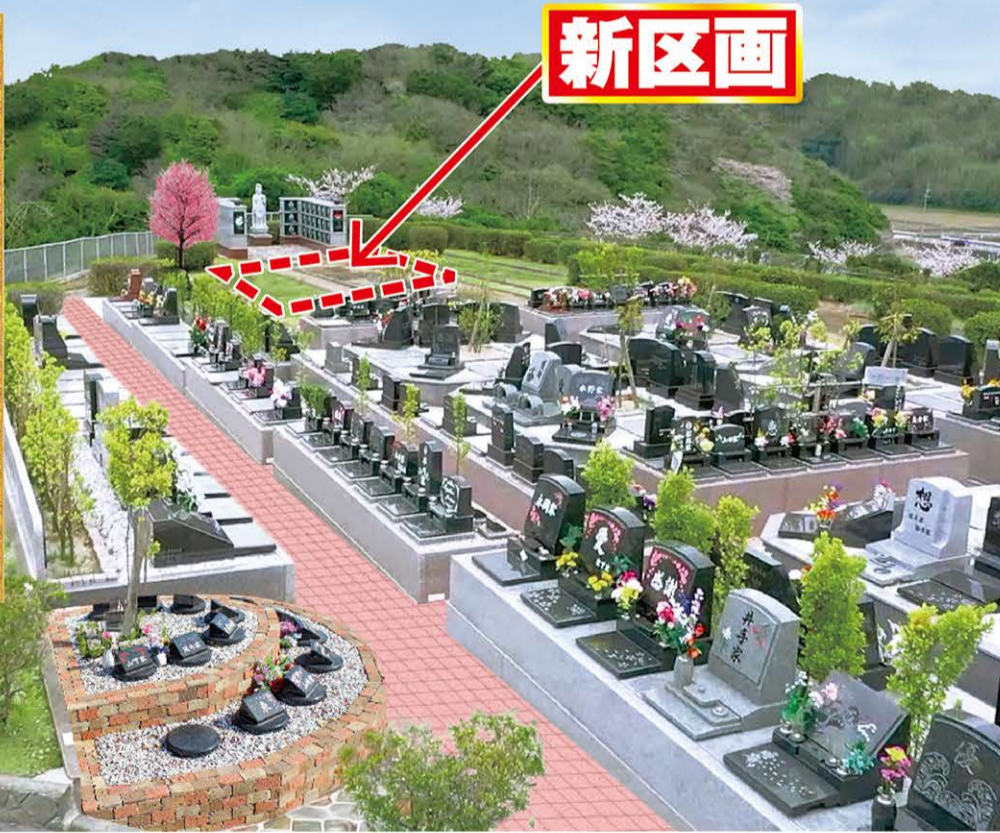

樹木葬

豊富な種類の中から
お選び下さい。

20万円(税込)より

自然に囲まれた開放感ある
樹木葬エリアを
是非一度ご見学下さい!!

樹木葬ご相談会
6月3日(土) ▶ 6月9日(金)

オリジナルデザインで思いをかたちに!

よしの石材 北九州市若松区 大字有毛781番地

TEL (093) 742-6226